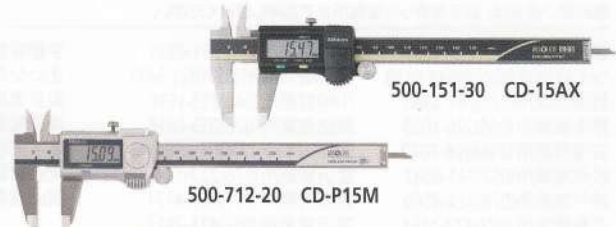

500-151-30 CD-15AX

500-712-20 CD-P15M

※セット品の数量は十分に準備いたしますが、万が一在庫が切れた場合、それ以降は、セットDのみとなります。

※通信アプリ(無償)は、弊社配信のPC版U-WAVE-BW、モバイル版U-WAVE-BM(6月中旬配信予定)を推奨いたします。Dセットは無線発信器はついておりません。

Mitutoyo