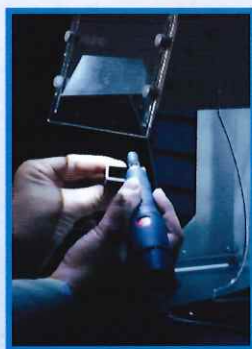

LEDライトを 標準装備

無段階調整が可能。手元が明るく作業性UP。