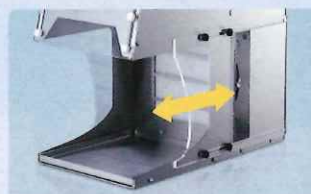

引き出し式 フィルターを採用

集塵バックは不要、柔らかいブラシ、または、軽くエアを吹き付けるだけで簡単に掃除ができ、フィルターの再利用が可能です。